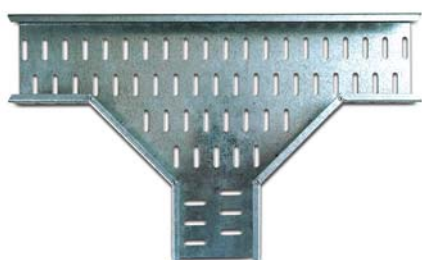

Κωδικός	Είδος	Διαστάσεις (mm)	Πάχος
13100	Ταφ	55 X 100	0,80
13150	Ταφ	55 X 150	0,80
13200	Ταφ	55 X 200	0,80
13300	Ταφ	55 X 300	0,80
13400	Ταφ	55 X 400	1,00
13500	Ταφ	55 X 500	1,00
13600	Ταφ	55 X 600	1,25