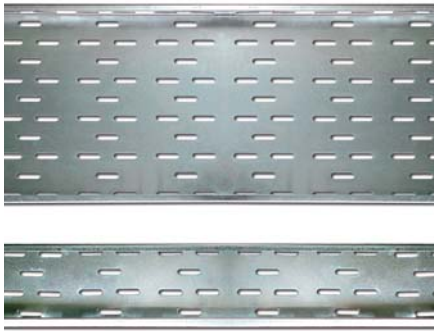

ΒΙΟΜΗΧΑΝΙΑ ΚΑΤΑΣΚΕΥΗΣ ΗΛΕΚΤΡΙΚΩΝ ΠΙΝΑΚΩΝ

**ΚΑΤΑΣΚΕΥΗ  
ΜΕΤΑΛΛΙΚΩΝ  
ΣΧΑΡΩΝ**

## ΜΕΤΑΛΛΙΚΗ ΣΧΑΡΑ

Κωδικός	Είδος	Διαστάσεις (mm)	Πάχος
5550	Μεταλλική σχάρα	55 X 50	0,80
55100	Μεταλλική σχάρα	55 X 100	0,80
55150	Μεταλλική σχάρα	55 X 150	0,80
55200	Μεταλλική σχάρα	55 X 200	0,80
55300	Μεταλλική σχάρα	55 X 300	0,80
55400	Μεταλλική σχάρα	55 X 400	1,00
55500	Μεταλλική σχάρα	55 X 500	1,00
55600	Μεταλλική σχάρα	55 X 600	1,25

## ΚΑΠΑΚΙ ΣΧΑΡΑΣ

Κωδικός	Είδος	Διαστάσεις (mm)	Πάχος
1050	Καπάκι σχάρας	10 X 50	0,80
10100	Καπάκι σχάρας	10 X 100	0,80
10150	Καπάκι σχάρας	10 X 150	0,80
10200	Καπάκι σχάρας	10 X 200	0,80
10300	Καπάκι σχάρας	10 X 300	0,80
10400	Καπάκι σχάρας	10 X 400	1,00
10500	Καπάκι σχάρας	10 X 500	1,00
10600	Καπάκι σχάρας	10 X 600	1,25