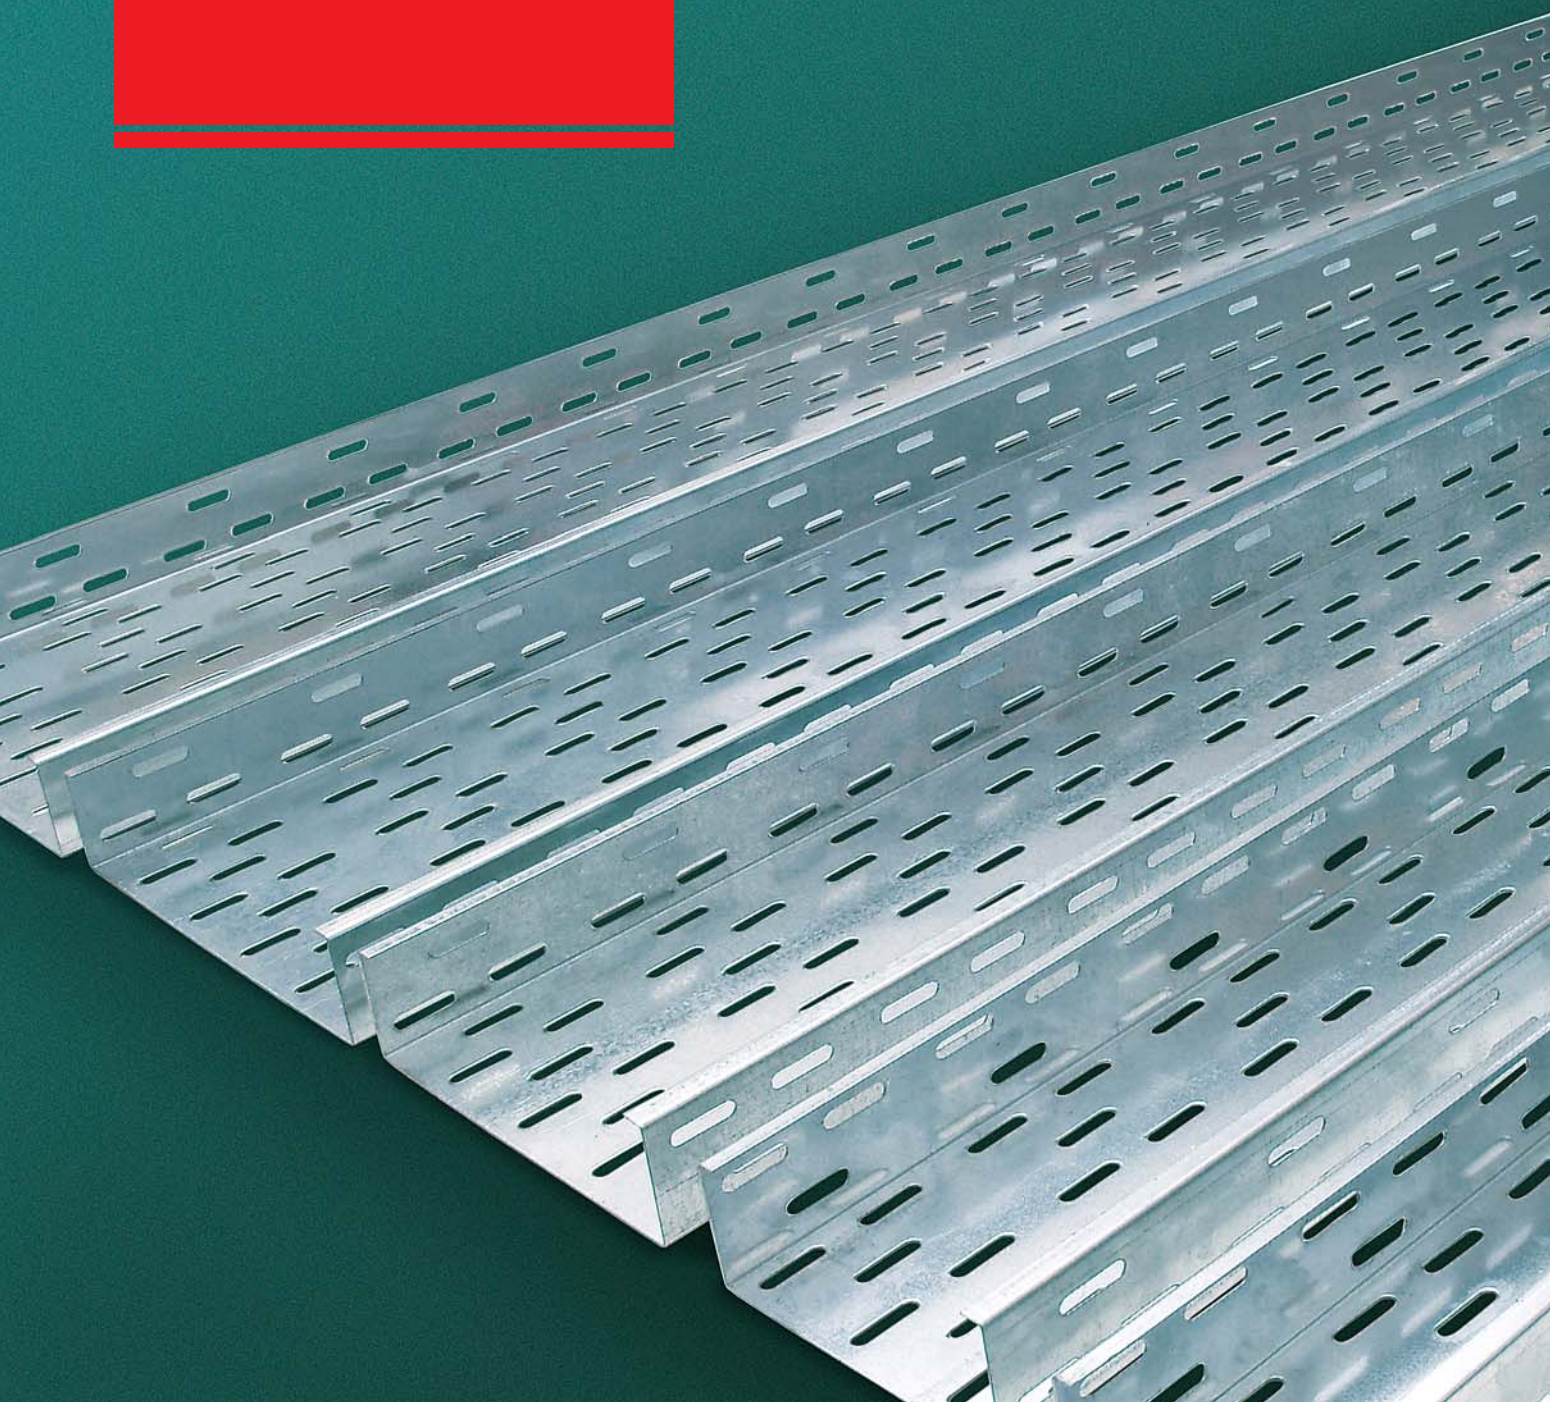

ΒΙΟΜΗΧΑΝΙΑ ΚΑΤΑΣΚΕΥΗΣ ΗΛΕΚΤΡΙΚΩΝ ΠΙΝΑΚΩΝ

**ΚΑΤΑΣΚΕΥΗ  
ΜΕΤΑΛΛΙΚΩΝ  
ΣΧΑΡΩΝ**

## ΜΕΤΑΛΛΙΚΗ ΣΧΑΡΑ

Κωδικός	Είδος	Διαστάσεις (mm)	Πάχος
5550	Μεταλλική σχάρα	55 X 50	0,80
55100	Μεταλλική σχάρα	55 X 100	0,80
55150	Μεταλλική σχάρα	55 X 150	0,80
55200	Μεταλλική σχάρα	55 X 200	0,80
55300	Μεταλλική σχάρα	55 X 300	0,80
55400	Μεταλλική σχάρα	55 X 400	1,00
55500	Μεταλλική σχάρα	55 X 500	1,00
55600	Μεταλλική σχάρα	55 X 600	1,25