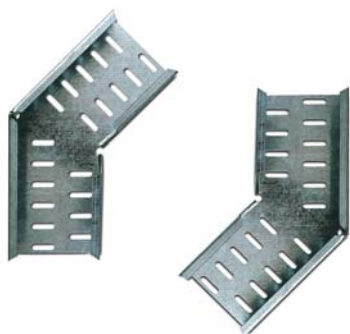

ΓΩΝΙΑ 45°

Κωδικός	Είδος	Διαστάσεις (mm)	Πάχος
12100	Γωνιά 45°	55 X 100	0,80
12150	Γωνιά 45°	55 X 150	0,80
12200	Γωνιά 45°	55 X 200	0,80
12300	Γωνιά 45°	55 X 300	0,80
12400	Γωνιά 45°	55 X 400	1,00
12500	Γωνιά 45°	55 X 500	1,00
12600	Γωνιά 45°	55 X 600	1,25

ΤΑΦ