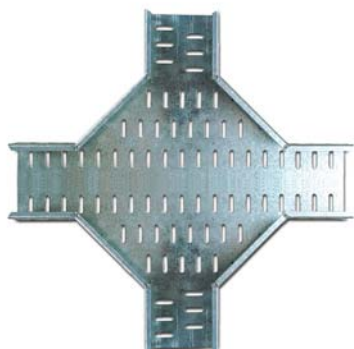

Κωδικός	Είδος	Διαστάσεις (mm)	Πάχος
14100	Σταυρός	55 X 100	0,80
14150	Σταυρός	55 X 150	0,80
14200	Σταυρός	55 X 200	0,80
14300	Σταυρός	55 X 300	0,80
14400	Σταυρός	55 X 400	1,00
14500	Σταυρός	55 X 500	1,00
14600	Σταυρός	55 X 600	1,25

ΣΤΗΡΙΓΜΑΤΑ ΣΧΑΡΑΣ