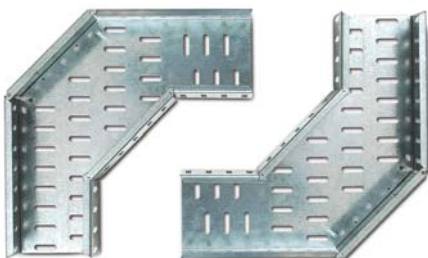

Κωδικός	Είδος	Διαστάσεις (mm)	Πάχος
11100	Γωνιά 90°	55 X 100	0,80
11150	Γωνιά 90°	55 X 150	0,80
11200	Γωνιά 90°	55 X 200	0,80
11300	Γωνιά 90°	55 X 300	0,80
11400	Γωνιά 90°	55 X 400	1,00
11500	Γωνιά 90°	55 X 500	1,00
11600	Γωνιά 90°	55 X 600	1,25

ΒΙΔΕΣ & ΝΤΙΖΕΣ

Κωδικός	Είδος
2020	Βίδα M6X15 σετ
2021	Ντίζα M6
2022	Ντίζα M8