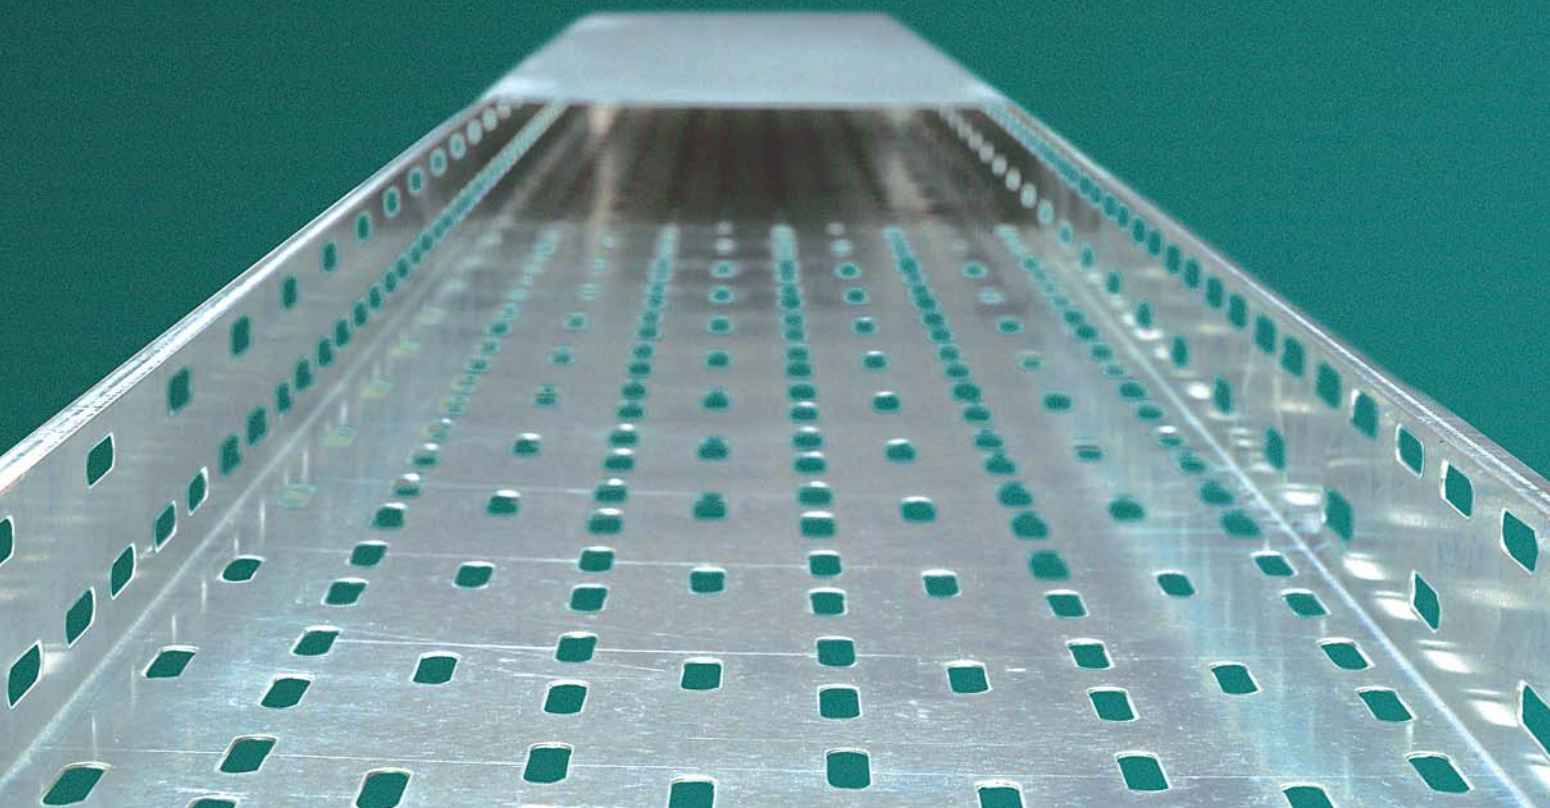

Ειδικές κατασκευές

Διάφορα πάχη και διαστάσεις

Δυνατότητα άμεσης παράδοσης στο χώρο του έργου

ΒΙΟΜΗΧΑΝΙΑ ΚΑΤΑΣΚΕΥΗΣ ΗΛΕΚΤΡΙΚΩΝ ΠΙΝΑΚΩΝ

Κηφισού 8 • 121 33 Περιστερί • email: creli@otenet.gr
Τηλ.: 210 5749 501, 210 5775 390 - 91 • Fax: 210 5746 734