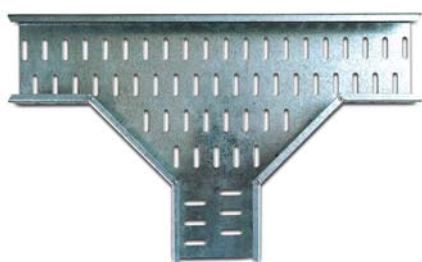

Κωδικός	Είδος	Διαστάσεις (mm)	Πάχος
13100	Ταφ	55 X 100	0,80
13150	Ταφ	55 X 150	0,80
13200	Ταφ	55 X 200	0,80
13300	Ταφ	55 X 300	0,80
13400	Ταφ	55 X 400	1,00
13500	Ταφ	55 X 500	1,00
13600	Ταφ	55 X 600	1,25

ΣΤΑΥΡΟΣ