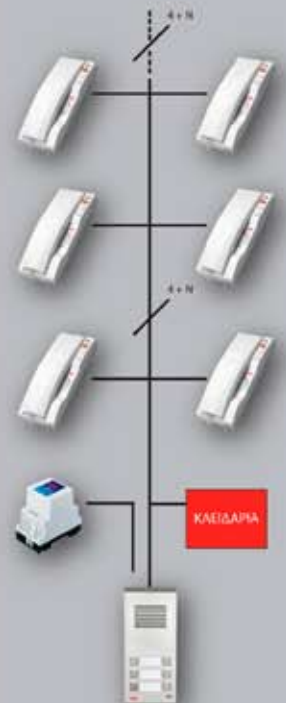

- Θυροτηλέφωνο
- Μυστικότητα στην επικοινωνία (όταν συνομιλεί μία συσκευή σε ένα διαμέρισμα η άλλη-αν υπάρχει- δεν μπορεί να ακούσει τη συνομιλία)
- Κουδούνι 2 ήχων (ένας για την κεντρική πόρτα και ένας για την πόρτα του διαμερίσματος)
- Δυνατότητα ρύθμισης έντασης ήχου
- 3 μπουτόν χειρισμού θυροτηλεφώνου
- Εύκολη εγκατάσταση με 4+N καλώδια
- Σύστημα antiblock: Ακόμα και αν ξεχαστεί το ακουστικό ανοιχτό, το σύστημα δεν παραμένει κατειλημμένο