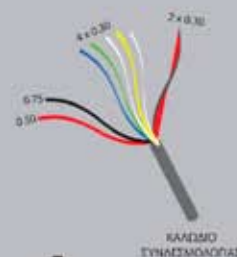

— Τέσσερις τύποι Silver Hands Free
(ίδια τεχνικά χαρακτηριστικά με
την Σειρά Silver).

- Έγχρωμη Θυροτηλεόραση Silver HandsFree
- Έγχρωμη Θυροτηλεόραση Silver HandsFree με ενδοεπικοινωνία
- Ασπρόμαυρη Θυροτηλεόραση Silver HandsFree
- Ασπρόμαυρη Θυροτηλεόραση Silver HandsFree με ενδοεπικοινωνία

ΜΠΟΥΤΟΝΙΕΡΕΣ