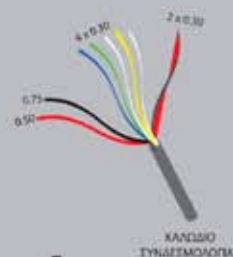

ΜΠΟΥΤΟΝΙΕΡΕΣ

ΑΝΑΛΟΓΙΚΗ
ΜΠΟΥΤΟΝΙΕΡΑ
ΚΩΔ. Μ 451

ΨΗΦΙΑΚΗ
ΜΠΟΥΤΟΝΙΕΡΑ
ΚΩΔ. Μ 452

ΜΕΤΑΣΧΗΜΑΤΙΣΤΗΣ
ΚΩΔ. Μ 33

ΚΑΛΩΔΙΟ
ΣΥΛΛΕΞΙΜΟΛΟΓΙΑΣ

ΚΩΔ.: M11C1

ΚΩΔ.: M11B1

ΚΩΔ.: M11C0

ΚΩΔ.: M11B0

— Τέσσερις τύποι Silver Hands Free
(ίδια τεχνικά χαρακτηριστικά με
την Σειρά Silver).

- Έγχρωμη Θυροτηλεόραση Silver HandsFree
- Έγχρωμη Θυροτηλεόραση Silver HandsFree με ενδοεπικοινωνία
- Ασπρόμαυρη Θυροτηλεόραση Silver HandsFree
- Ασπρόμαυρη Θυροτηλεόραση Silver HandsFree με ενδοεπικοινωνία