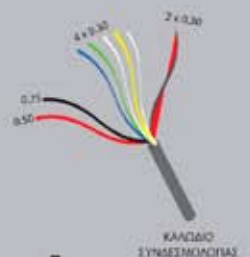

ΜΠΟΥΤΟΝΙΕΡΕΣ

ΑΝΑΛΟΓΙΚΗ
ΜΠΟΥΤΟΝΙΕΡΑ
ΚΩΔ.: M 451

ΨΗΦΙΑΚΗ
ΜΠΟΥΤΟΝΙΕΡΑ
ΚΩΔ.: M 452

ΜΕΤΑΣΧΗΜΑΤΙΣΤΗΣ
ΚΩΔ.: M 53

ΚΩΔ.: M12C1

Δυνατότητα ενδοεπικοινωνίας
χωρίς επιπλέον καλώδια

ΚΩΔ.: M12C0

- Έγχρωμη θυροτηλεόραση διαστάσεων (174x192x36)mm.
- Μυστικότητα ήχου και εικόνας (όταν σε ένα διαμέρισμα έχουν εγκατασταθεί 2 συσκευές ο χρήστης της μίας δεν βλέπει την εικόνα του δεύτερου χρήστη ούτε ακούει τη συνομιλία του).
- Σύστημα χωρίς ομοαξονικό καλώδιο.
- Δυνατότητα σύνδεσης με αναλογική μπουτονιέρα (6+N καλώδια) ή με ψηφιακή μπουτονιέρα (7 καλώδια).
- 6 μπουτόν χειρισμού θυροτηλεόρασης.
- Σύστημα antiblock: Ακόμα και αν ξεχαστεί το ακουστικό ανοιχτό, το σύστημα δεν παραμένει κατειλημμένο.
- Εύκολη εγκατάσταση χωρίς ανάγκη εγκατάστασης κεντρικής μονάδας (κουτιού).
- Δυνατότητα συνδυασμού: Έγχρωμων θυροτηλεοράσεων / Ασπρόμαυρων θυροτηλεοράσεων / Θυροτηλεφώνων, στο ίδιο σύστημα.
- Δυνατότητα εναλλαγής έως και τριών διαφορετικών εικόνων, από τρεις κάμερες με το 5ο μπουτόν (μάτι).
- Κουδούνι 2 ήχων: 2 διαφορετικές μελωδίες ώστε να είναι κατανοητό αν ο επισκέπτης είναι στην κεντρική πόρτα ή στην πόρτα του διαμερίσματος.
- Ελάχιστη απαίτηση σε καλώδια: 2x0.75+4x0.3