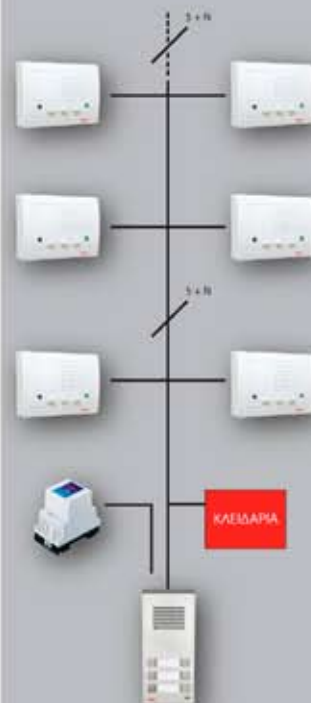

ΚΩΔ.: M22

- Θυροτηλέφωνο Hands free
- Κουδούνι 2 ήχων (ένας για την κεντρική πόρτα και ένας για την πόρτα του διαμερίσματος)
- Δυνατότητα ρύθμισης έντασης ήχου
- 3 μπουτόν χειρισμού θυροτηλεφώνου
- Εύκολη εγκατάσταση με 5+N καλώδια