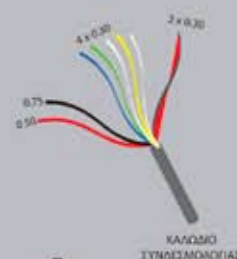

ΚΑΛΩΔΙΟ ΣΥΝΔΕΣΜΟΛΟΓΙΑΣ